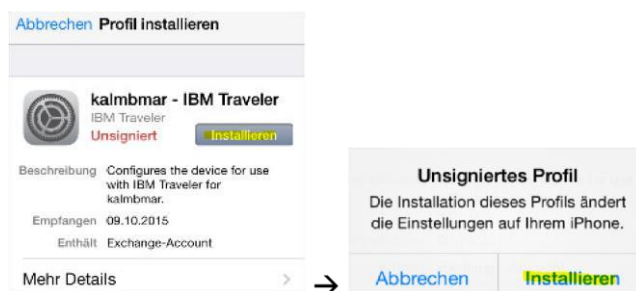

Installation Traveler Service DE auf iPhone

Zur Installation des Traveler Service (DE) auf dem iPhone rufen Sie bitte folgende Internetseite mit dem Safari Browser auf Ihrem iPhone auf: <https://traveler.sauter-cumulus.de>

Sie werden aufgefordert Ihr Benutzernamen und ihr Passwort einzugeben.

Hierbei ist der Anmeldename ihr Lotus Notes Langzeichen (z.B. MustePet für Peter Mustermann). Daraufhin wird ein Kennwort für einen Exchange- Account verlangt (hierbei handelt es sich um Ihr Lotus Notes / Webmail / Internetpasswort) → Falls das Kennwort nicht mehr bekannt ist, ist auf der zweiten Seite eine Anleitung wie das Kennwort neu gesetzt werden kann.

Im Anschluss wählen Sie bitte den Link **Apple iPhone/iPad/iPod Touch** konfigurieren aus Achtung, ab

IOS9 folgenden Link anklicken:

Klicken Sie auf **Generieren**.

Im nächsten Schritt können Sie das Profil installieren